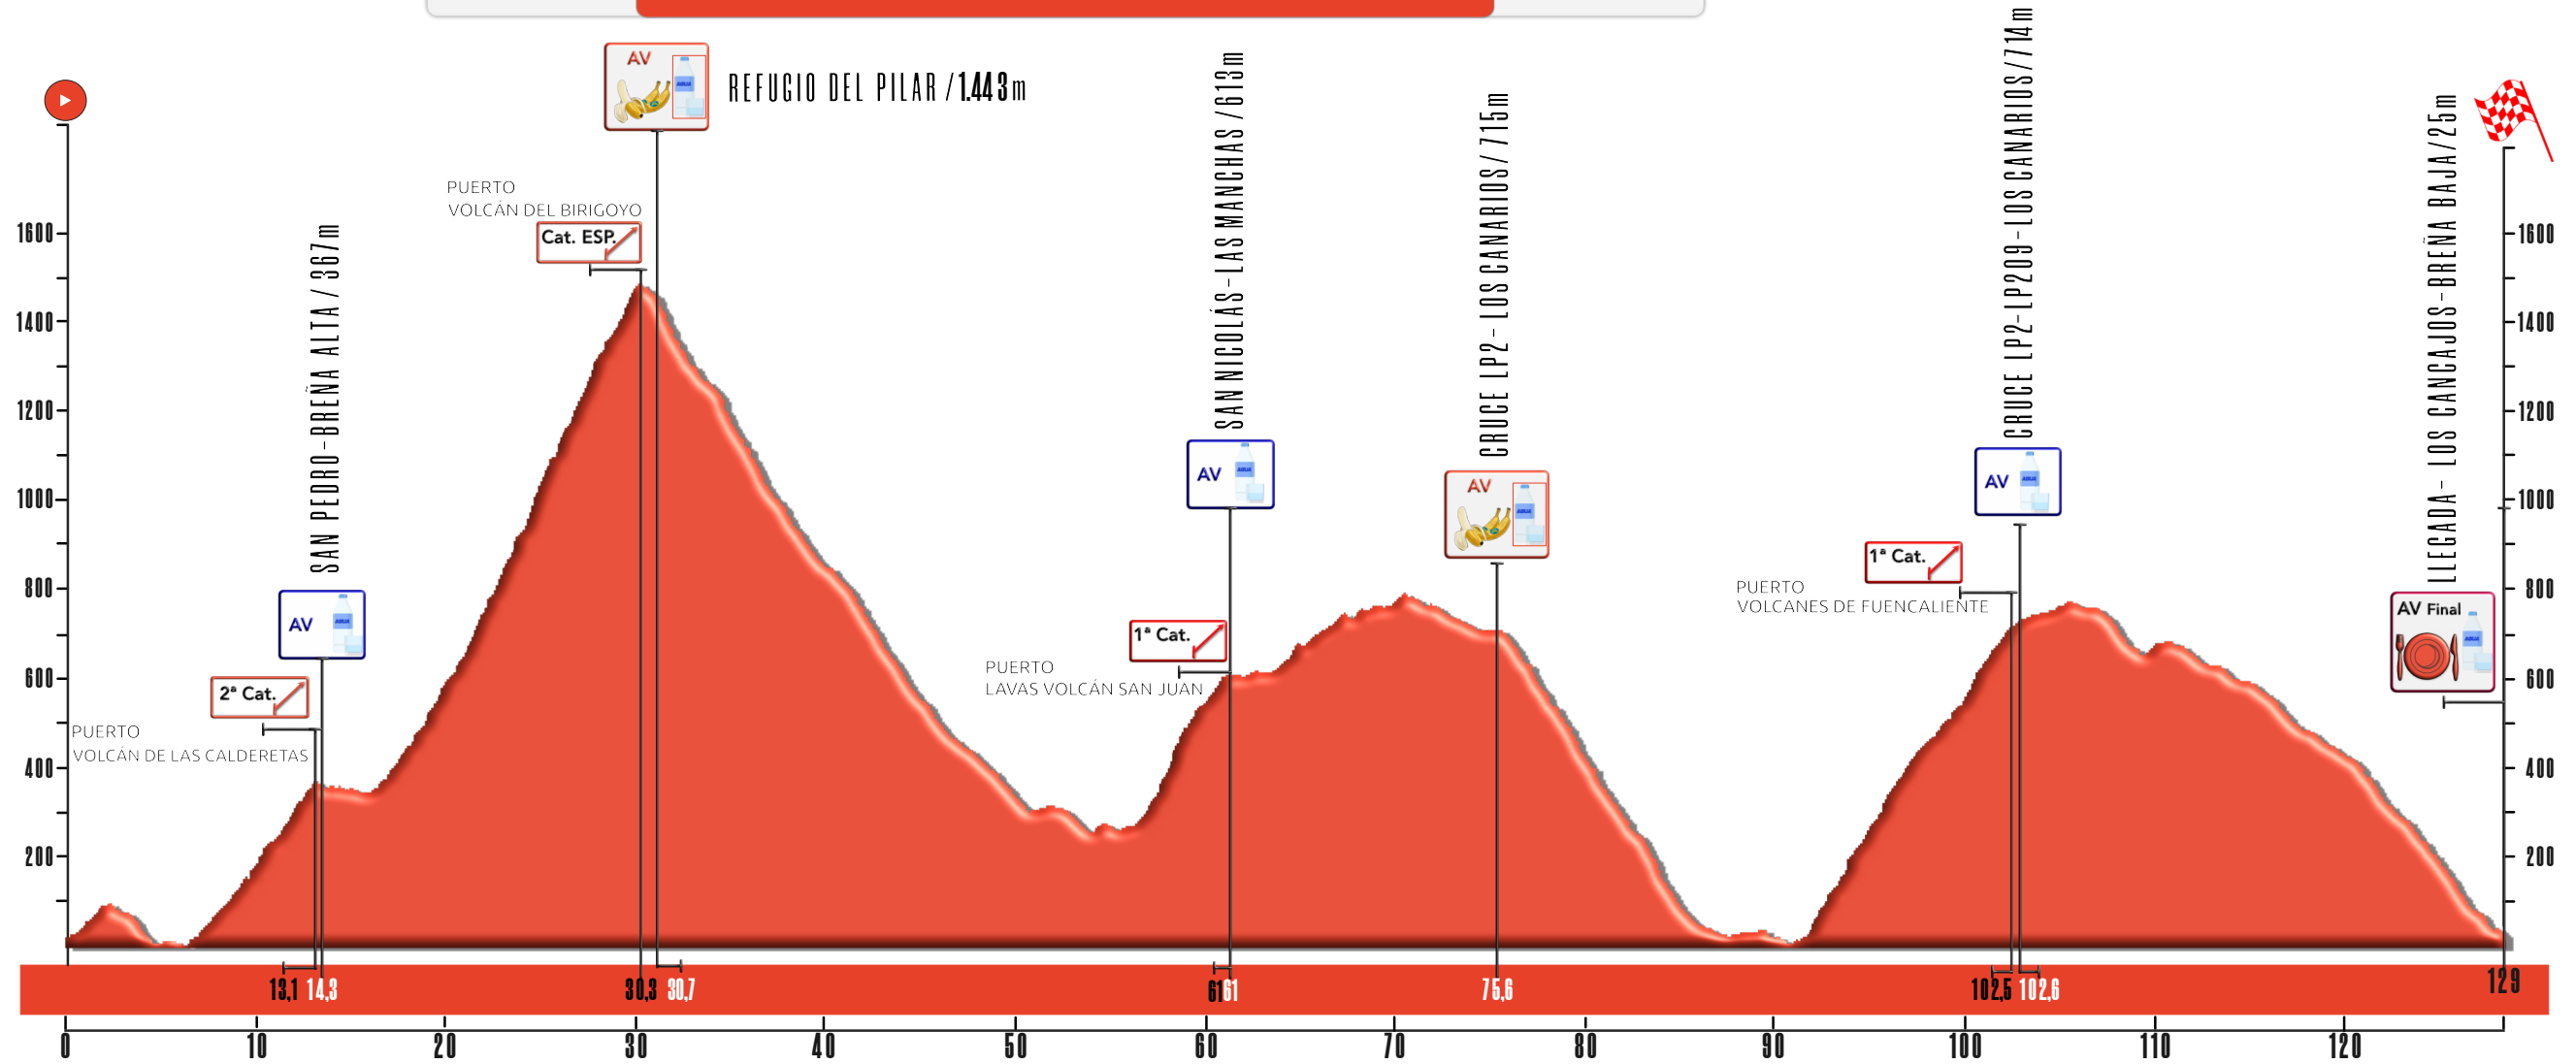

PERFIL

VOLCANO GRAN FONDO

2022

128,5 km

D+3400m

ALTITUD MÁXIMA 1484m

INICIO LOS CANCAJOS-BREÑA BAJA-25m

FINAL LOS CANCAJOS-BREÑA BAJA-25m

La Palma
La Isla Bonita CANARIAS

deportes
CABILDO DE LA PALMA

Islas Canarias
LATITUD DE VIDA